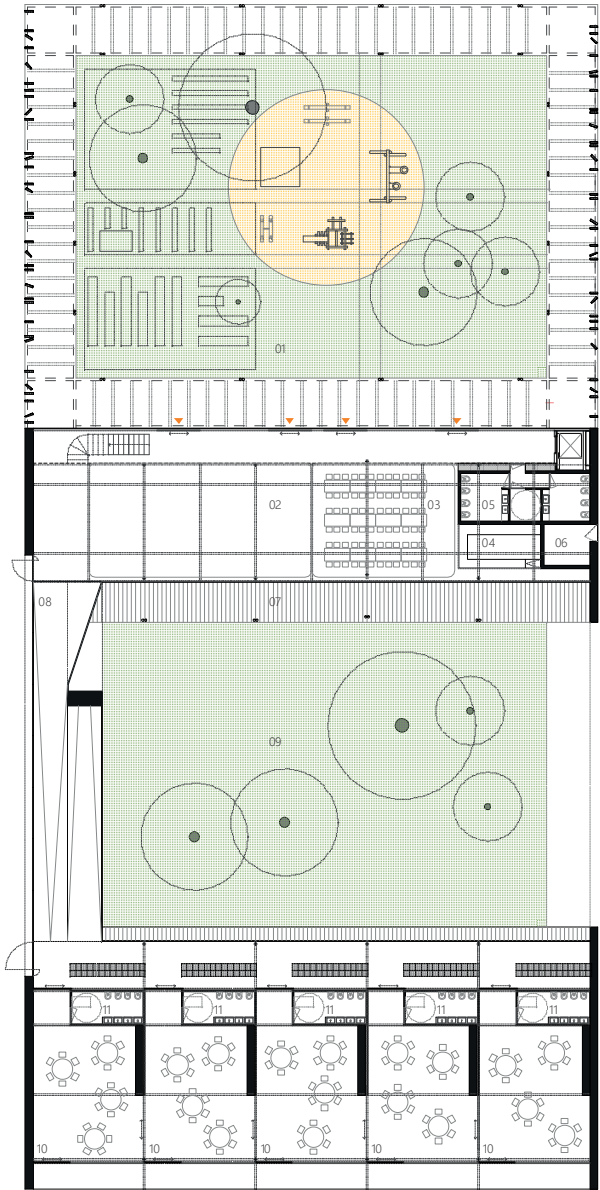

CONCORSO SCUOLA PER L'INFANZIA

COMUNE DI LURAGO D'ERBA

5 DICEMBRE 2018

GRUPPO DI PROGETTAZIONE : COPRAT - MARCO BIGOZZI- MASSIMO BIGOZZI - OMAR SALA - STEFANO RIVA

VISTA AEREA COMPLESSO SCOLASTICO

Il progetto comprende al suo interno porzioni di paesaggio e elementi tipologici del contesto come cortili, portici, giardini, balconi, etc. instaurando una relazione e una tensione costante tra dentro e fuori ed interpretando così la dicotomia del programma funzionale tra attività libere ed attività organizzate.

PLANIMETRIA GENERALE

SCALA 1:2000

PIANTA PIANO TERRA

PIANTA PRIMO PIANO/COPERTURA

SEZIONE