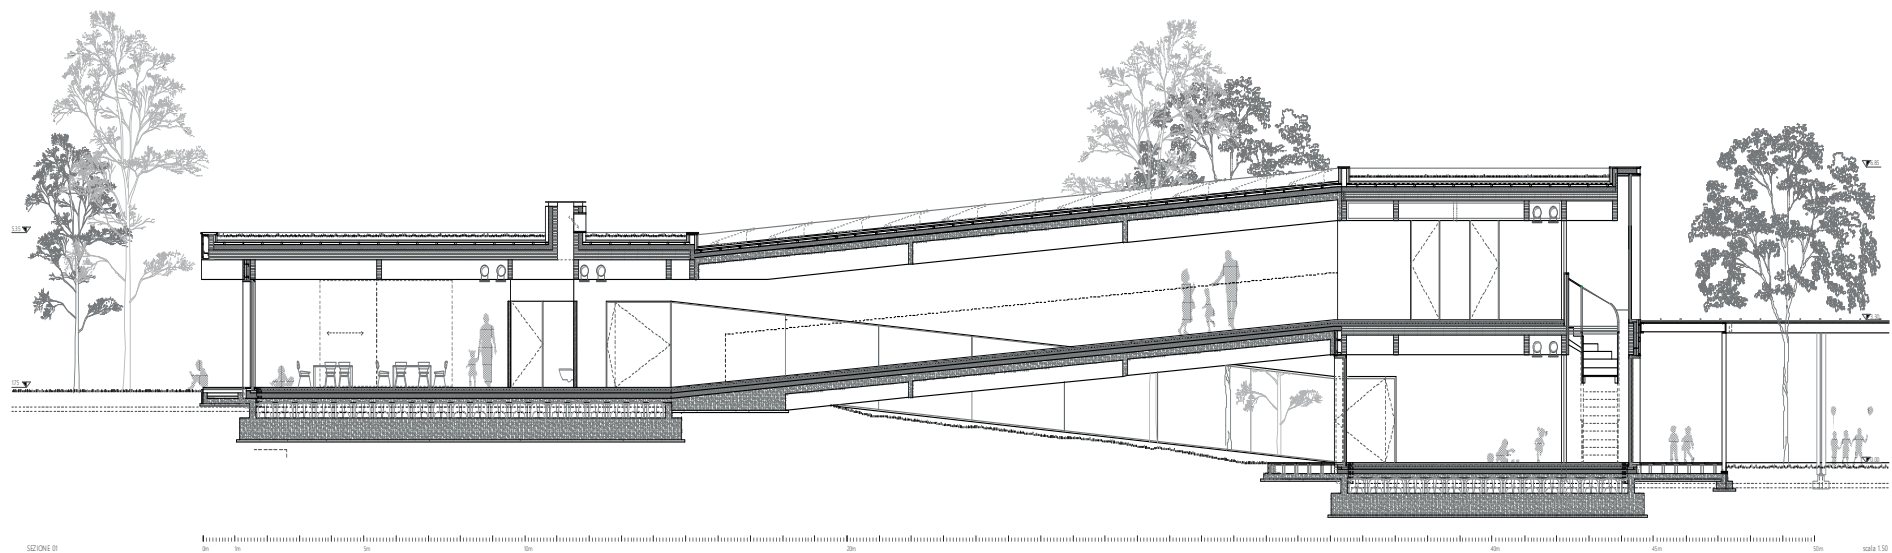

CONCORSO SCUOLA PER L'INFANZIA

COMUNE DI LURAGO D'ERBA

5 DICEMBRE 2018

GRUPPO DI PROGETTAZIONE : COPRAT - MARCO BIGOZZI- MASSIMO BIGOZZI - OMAR SALA - STEFANO RIVA

VISTA AEREA COMPLESSO SCOLASTICO

Il progetto comprende al suo interno porzioni di paesaggio e elementi tipologici del contesto come cortili, portici, giardini, balconi, etc. instaurando una relazione e una tensione costante tra dentro e fuori ed interpretando così la dicotomia del programma funzionale tra attività libere ed attività organizzate.

PLANIMETRIA GENERALE

SCALA 1:2000

PIANTA PIANO TERRA

PIANTA PRIMO PIANO/COPERTURA

SEZIONE