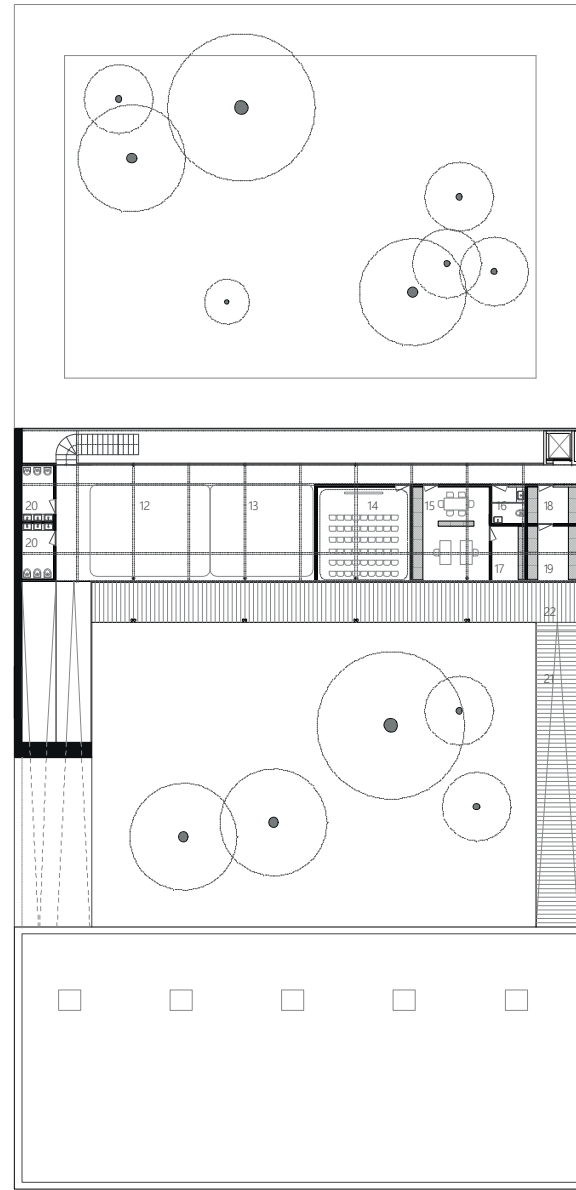

CONCORSO SCUOLA PER L'INFANZIA

COMUNE DI LURAGO D'ERBA

5 DICEMBRE 2018

GRUPPO DI PROGETTAZIONE : COPRAT - MARCO BIGOZZI- MASSIMO BIGOZZI - OMAR SALA - STEFANO RIVA

VISTA AEREA COMPLESSO SCOLASTICO

Il progetto comprende al suo interno porzioni di paesaggio e elementi tipologici del contesto come cortili, portici, giardini, balconi, etc. instaurando una relazione e una tensione costante tra dentro e fuori ed interpretando così la dicotomia del programma funzionale tra attività libere ed attività organizzate.

PLANIMETRIA GENERALE

SCALA 1:2000

PIANTA PIANO TERRA

PIANTA PRIMO PIANO/COPERTURA

SEZIONE